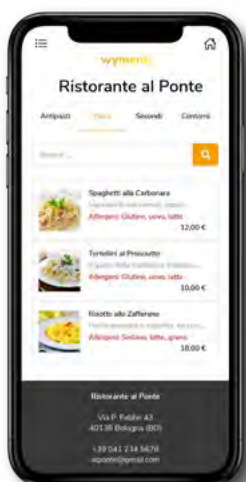

Wycash 600 è rivolto a tutte le realtà che cercano una soluzione conveniente per dare nuova energia alla loro attività.

Wynote: il palmare per la ristorazione

Raccogli e invia le comande, gestisci e verifica lo stato dei tavoli, stampa il pre-conto, lo scontrino e consulta le disponibilità con il palmare e l'app Wynote!

Scopri un mondo di app e servizi in Cloud dedicati a te

Wydelivery

Più vendite, meno pensieri

Gestisci le consegne a domicilio e il take away. Porta il tuo punto vendita a casa dei tuoi clienti con l'app Wydelivery: la soluzione che consente di acquistare comodamente i tuoi prodotti da smartphone.

- Organizza le tue consegne a domicilio
- Aumenta le vendite
- Consegna in massima sicurezza

Wymenù

Crea il tuo menu digitale

Wymenù è la soluzione più efficace per presentare il tuo menù digitale. Personalizzato, sempre aggiornato e facile da consultare, Wymenù ti aiuta a velocizzare e rendere più efficiente il servizio.

- Presenta al meglio tutta la tua offerta
- In regola con le nuove norme di sicurezza
- Nessuna app da scaricare per i tuoi clienti

Sistema di cassa modulare touch screen con stampante telematica

Wycash 600 è il sistema di cassa modulare che garantisce la gestione completa del punto vendita. Il suo particolare design super compatto offre la massima robustezza garantendo un'ottima resistenza anche a fronte di un utilizzo intenso.