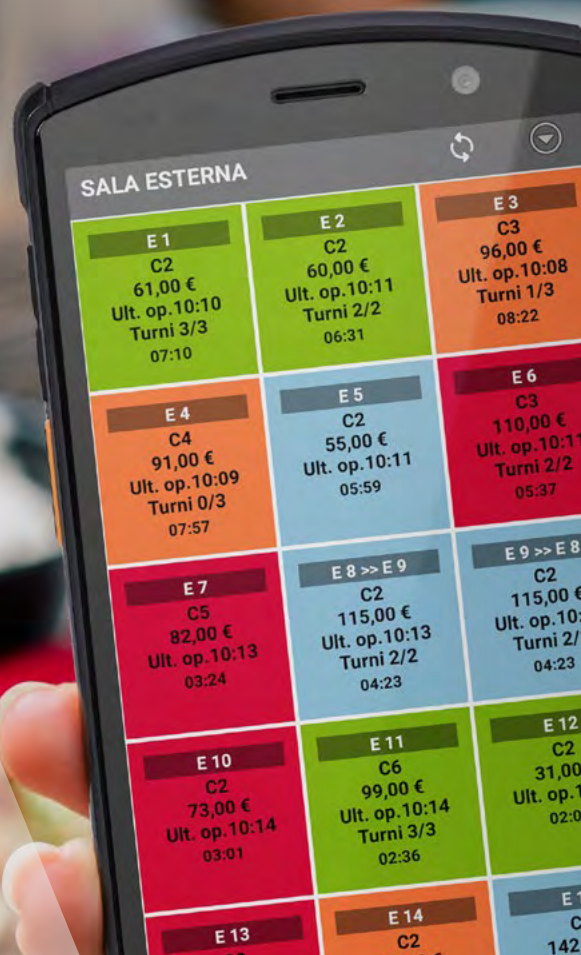

wypos.it

wypos®

La tua
nuova
cassa
smart

wycash 600

Cosa puoi fare con Wycash?

Wycash è l'applicazione software versatile e semplice da usare per la gestione completa del tuo punto vendita

Interfaccia touch personalizzabile, anagrafiche illimitate, menù personalizzabili, gestione documenti fiscali, resi e annulli, gestione sconti e forme di pagamento, integrazione bilance, gestione sagre, gestione backup, analisi e statistiche, gestione comande, sale, tavoli e asporto, gestione tabacchi e gratta e vinci.

Servizi in Cloud

Una suite completa di app e servizi per migliorare la gestione del tuo punto vendita.

Per saperne di più scansiona il codice QR qui accanto:

L'innovazione che conviene

La soluzione di cassa modulare touch screen con stampante telematica

Con Wycash 600 hai tutti i vantaggi di una soluzione di cassa compatta e flessibile per la gestione integrata del tuo punto vendita. Organizza al meglio il lavoro di tutti i giorni, dal controllo del magazzino alla gestione dei tavoli e dei turni, grazie all'interfaccia touch screen intuitiva e facile da utilizzare.

Wycash 600 è rivolto a tutte le realtà che cercano una soluzione conveniente per dare nuova energia alla loro attività.

Wynote: il palmare per la ristorazione

Raccogli e invia le comande, gestisci e verifica lo stato dei tavoli, stampa il pre-conto, lo scontrino e consulta le disponibilità con il palmare e l'app Wynote!